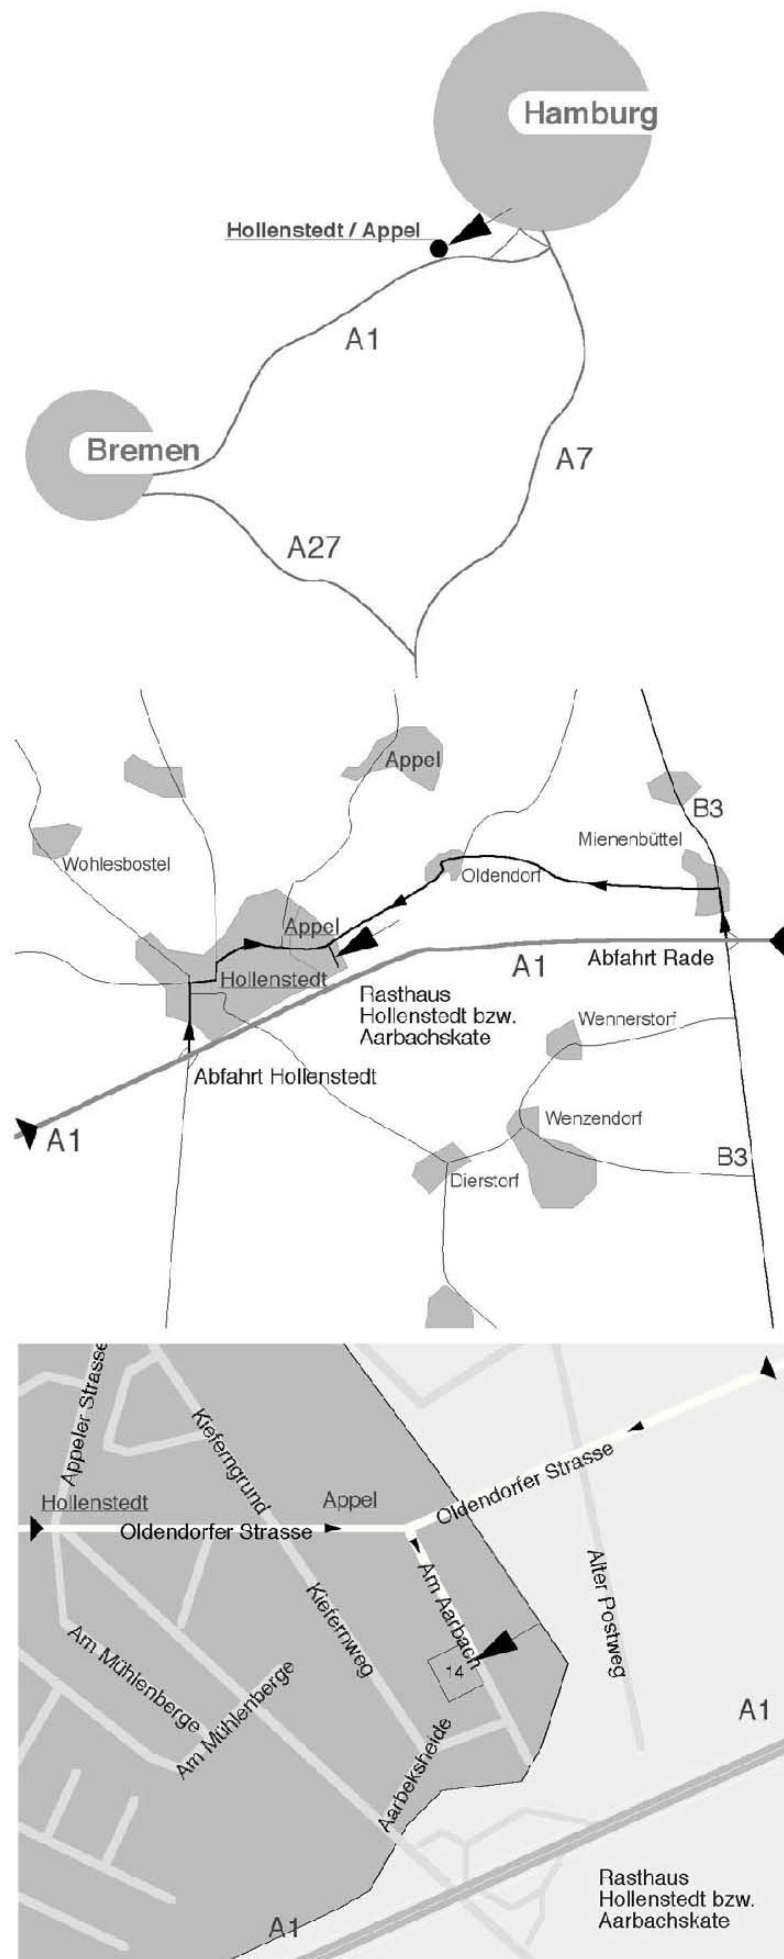

Christian Werner

Industrial Design
Am Aarbach 14
D-21279 Hollenstedt/Appel
Fon 0 41 65 - 212 612
Fax 0 41 65 - 212 613

office@christian-werner.com
www.christian-werner.com

Von Hamburg:

Elbbrücken A1, über Kreuz Maschen / Horster Dreieck Richtung Bremen (A1) oder Elbtunnel A7, Abzweig Dreieck Hamburg Südwest Richtung Bremen A 261 über Buchholzer Dreieck Richtung Bremen, Abfahrt Rade raus. Rechts B3 Richtung Neu Wulmstorf, nach 100m in Mienenbüttel links in die Oldendorfer Strasse. Nach 3km Oldendorf, (durchfahren) dem Schild nach Hollenstedt folgen. Nach 2km in einem Waldstück kommt das Ortsschild Appel, 50m dahinter erste Straße links abbiegen - Am Aarbach Nr.14.

Von Bremen:

Abfahrt Hollenstedt, Richtung Hollenstedt. Rechts Aral-Tankstelle, dahinter an der Ampel rechts. Straße folgen, macht vor einem Hotel eine Linkskurve, an der nächsten Straße rechts abbiegen, Straße folgen bis zum Ortsschild Appel. Nach 100m rechts abbiegen, Am Aarbach 14.

Gute Fahrt und herzlich Willkommen

Umwege erhöhen die Ortskenntnis.